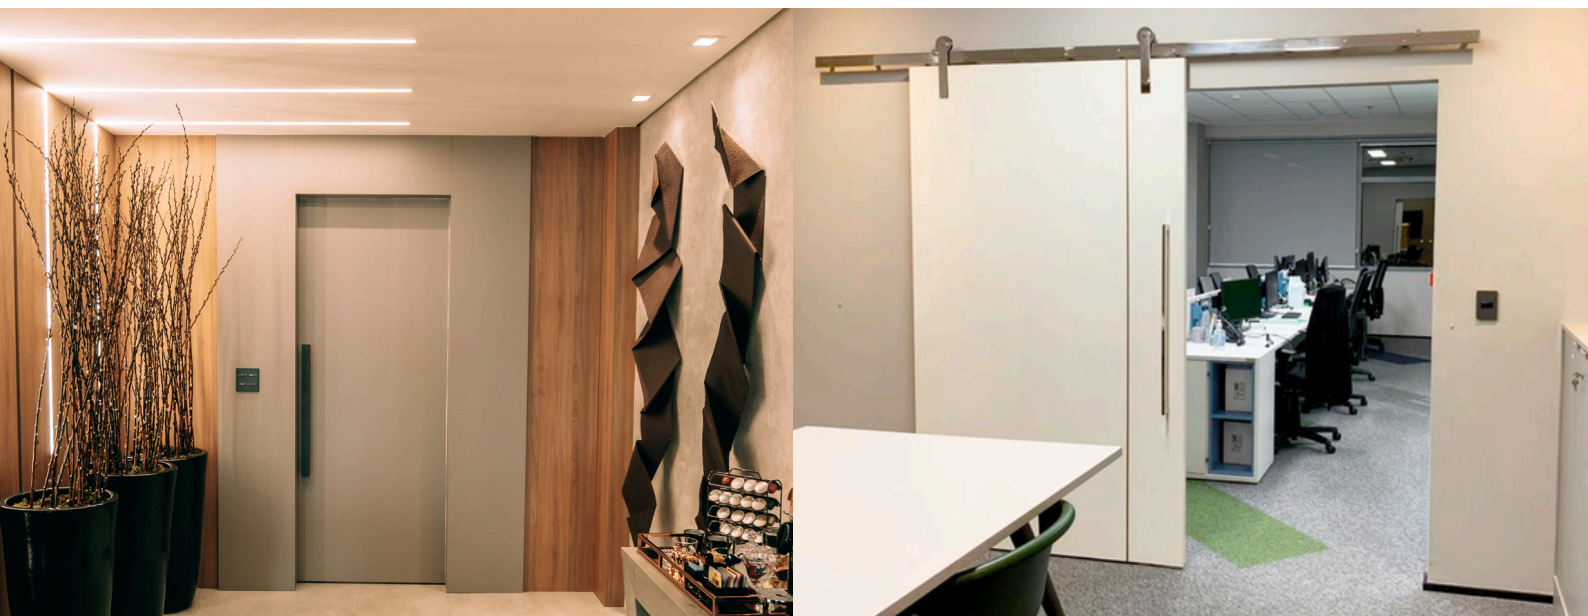

NOSSA FÁBRICA

Localizada em Diadema – SP, contamos com um parque fabril de 1.200m², onde temos Marcenaria, CNC Router, Cabine de Pintura com 65m², Serralheria, Estoque, Administrativo (SAC, Projetos, Financeiro).

EMPRESA RESPONSÁVEL

Nossa empresa presa pelo bem estar dos colaboradores, sociedade e meio ambiente. Os resíduos gerados em nossa empresa são destinados à uma empresa especializada para tratamento ambiental, minimizando riscos de contaminação. Importante ressaltar, pois englobam o preço final do produto comparado a um concorrente, sem peso na consciência.

COMPROMISSO COM A SEGURANÇA

Segurança é um de nossos valores. Um cuidado especial que temos com nossos colaboradores envolve a Segurança do Trabalho, tendo toda documentação em dia como Ficha de EPIs, PCMSO, PGR, Exames, E-social. Alvará de funcionamento, AVCB e CETESB, também fazem parte de nossa responsabilidade.